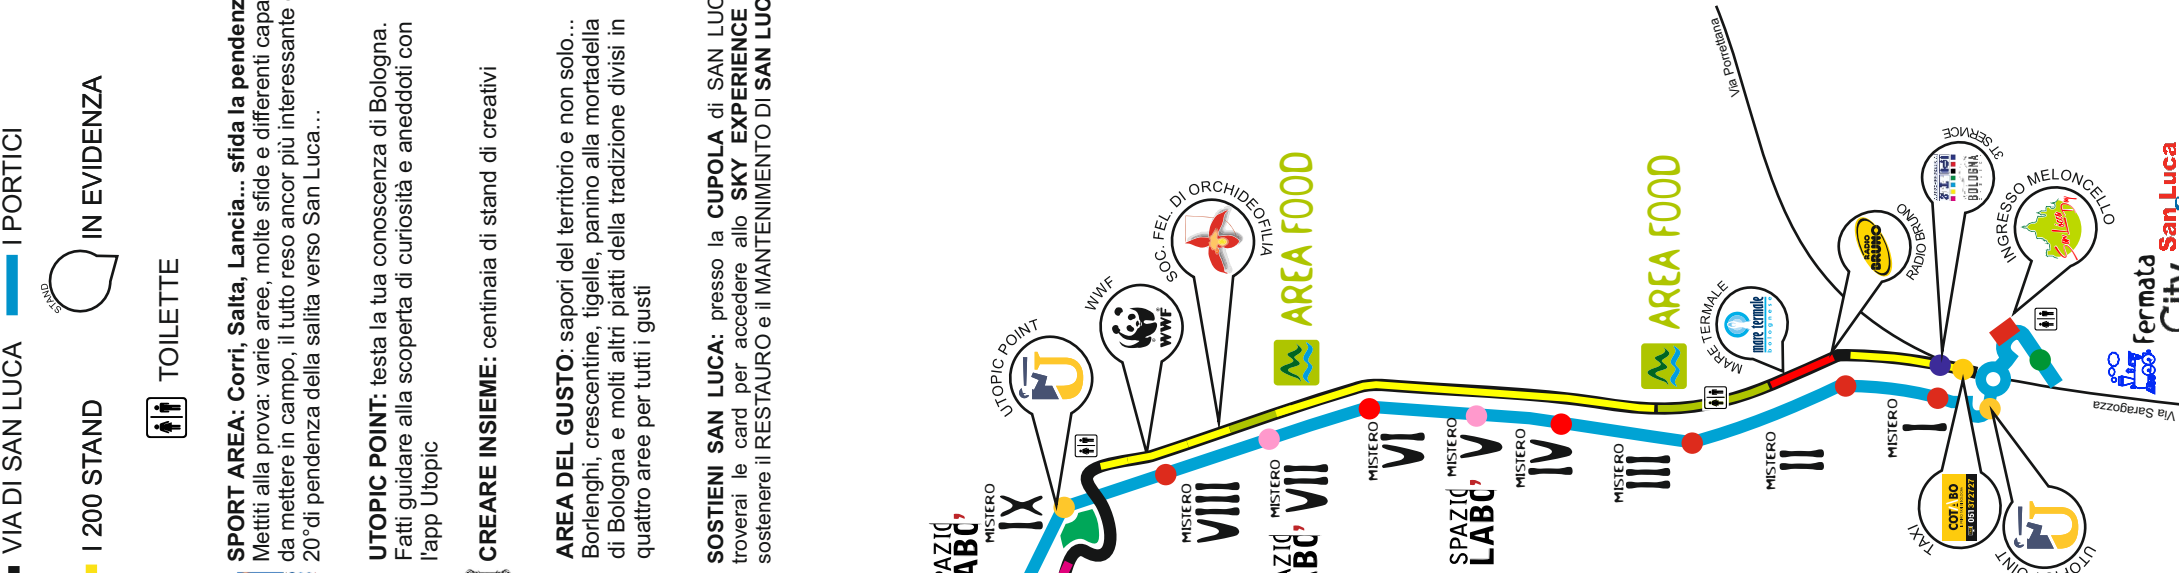

Domenica
24 SETTEMBRE 2017
dalle 9 alle 20

Ideato e organizzato da con il Patrocinio di con il sostegno di

UNA GIORNATA DI EVENTI, MUSICA, DEGUSTAZIONI E DIVERTIMENTO LUNGO LA VIA CHE DAL **MELONCELLO** PORTA A **SAN LUCA**, IL TUTTO A FAVORE DEL SANTUARIO DI SAN LUCA

UTOPIC POINT: testa la tua conoscenza di Bologna.
 Fatti guidare alla scoperta di curiosità e aneddoti con l'app Utopic

CREARE INSIEME: centinaia di stand di creativi

AREA DEL GUSTO: sapori del territorio e non solo... Borlenghi, crescentine, tigelle, panino alla mortadella di Bologna e molti altri piatti della tradizione divisi in quattro aree per tutti i gusti

SOSTIENI SAN LUCA: presso la CUPOLA di SAN LUCA troverai le card per accedere allo **SKY EXPERIENCE** e sostenere il **RESTAURO** e il **MANTENIMENTO DI SAN LUCA**

SPAZIO LABc, MISTERO V, VII, X e XI: Mostra dei lavori realizzati durante il Corso di Fotografia di Terzo Livello

LOUNGE AREA: aperitivi, cocktail, relax e tanto divertimento...

SUPER CAR: durante l'evento verrà presentata una vettura unica al mondo

San Luca Express: City Red Bus/San Luca Express ti porterà gratis dal Meloncello alla Basilica e viceversa dalle 10 alle 13 e dalle 14 alle 19