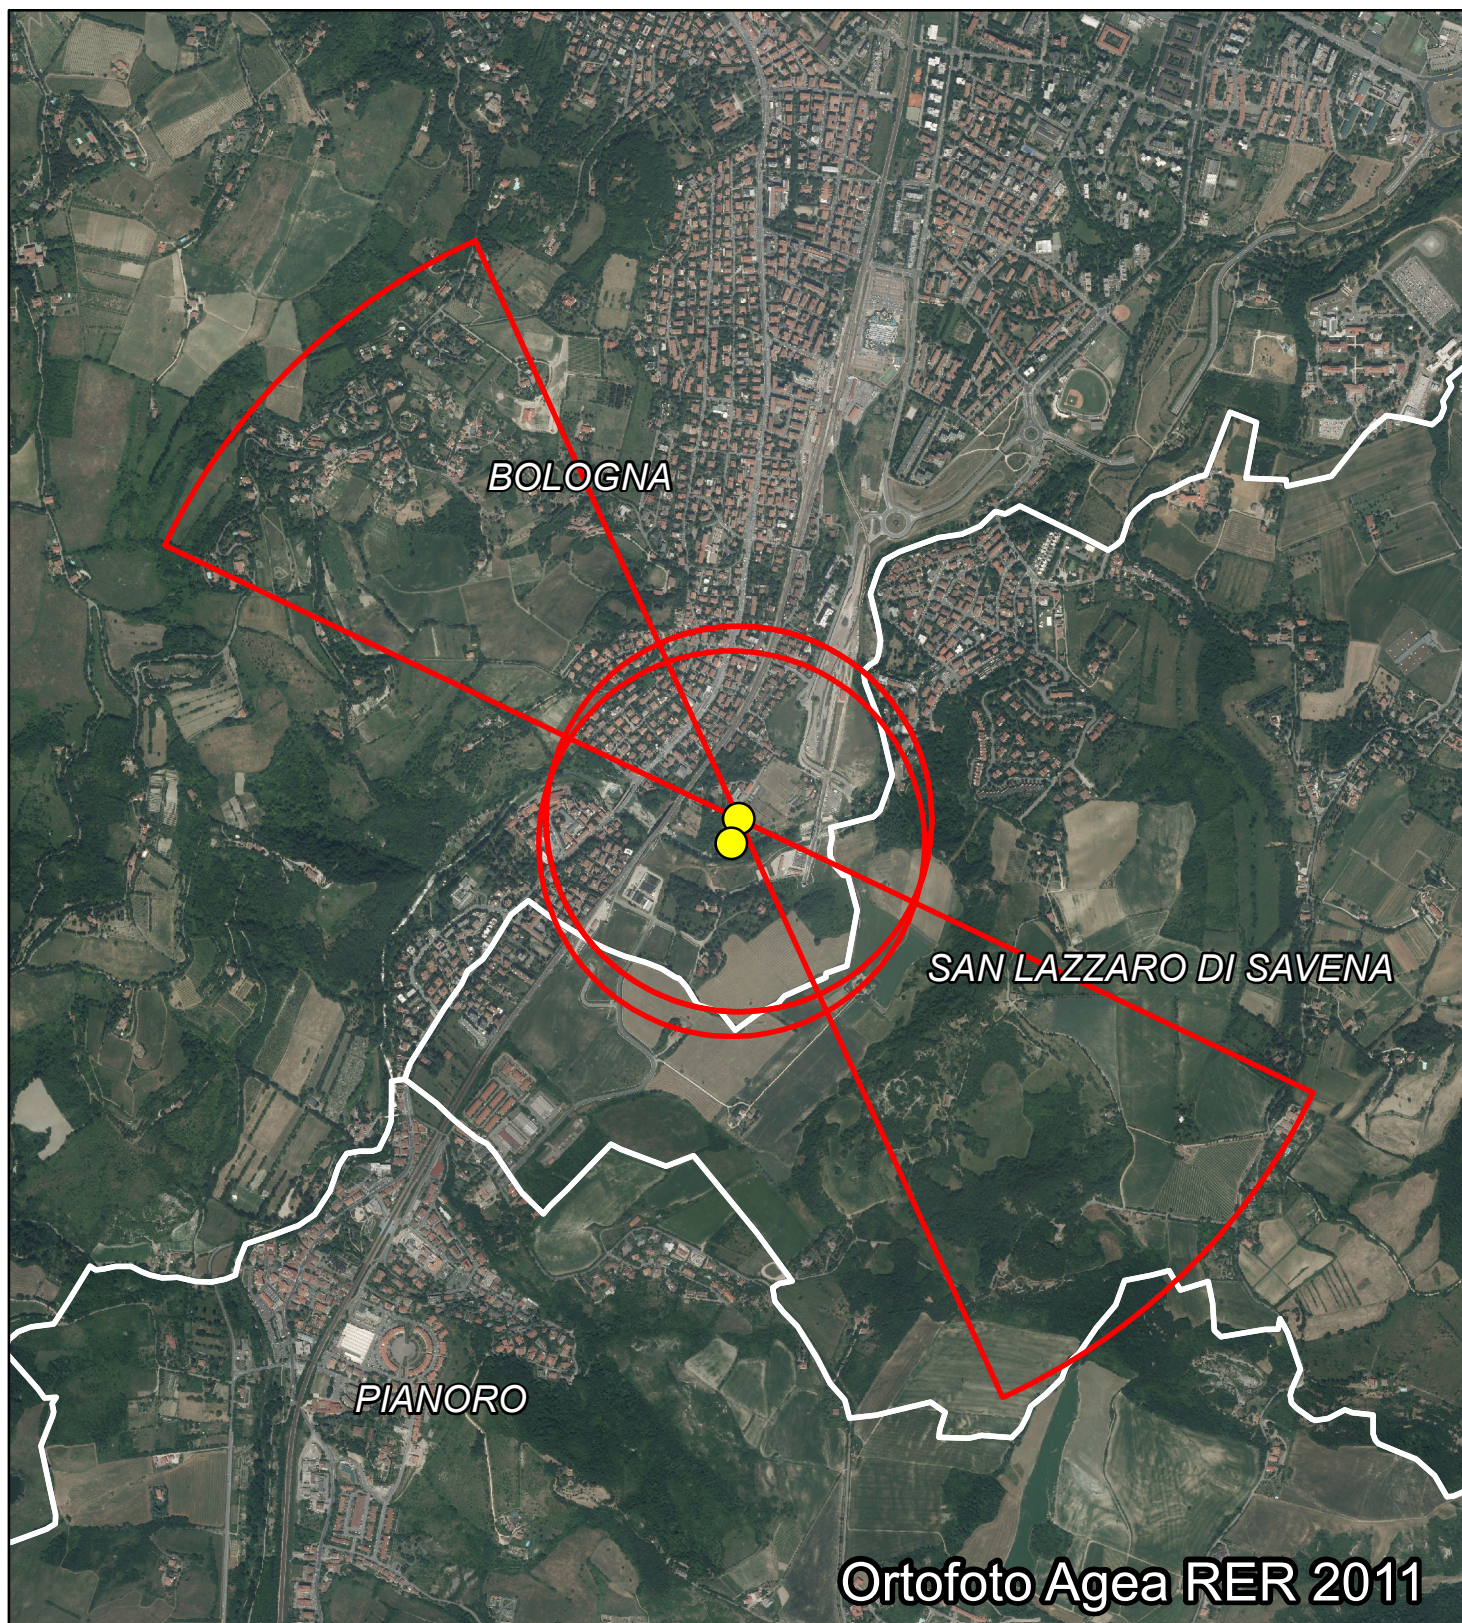

Comune di Bologna

Settore Polizia Municipale
U.I. Protezione Civile

scala 1:20.000
elaborazione: S.I.T.

localizzazione ordigni

510 m. di raggio e coni (ang. 40° con raggio di 1682 m.)