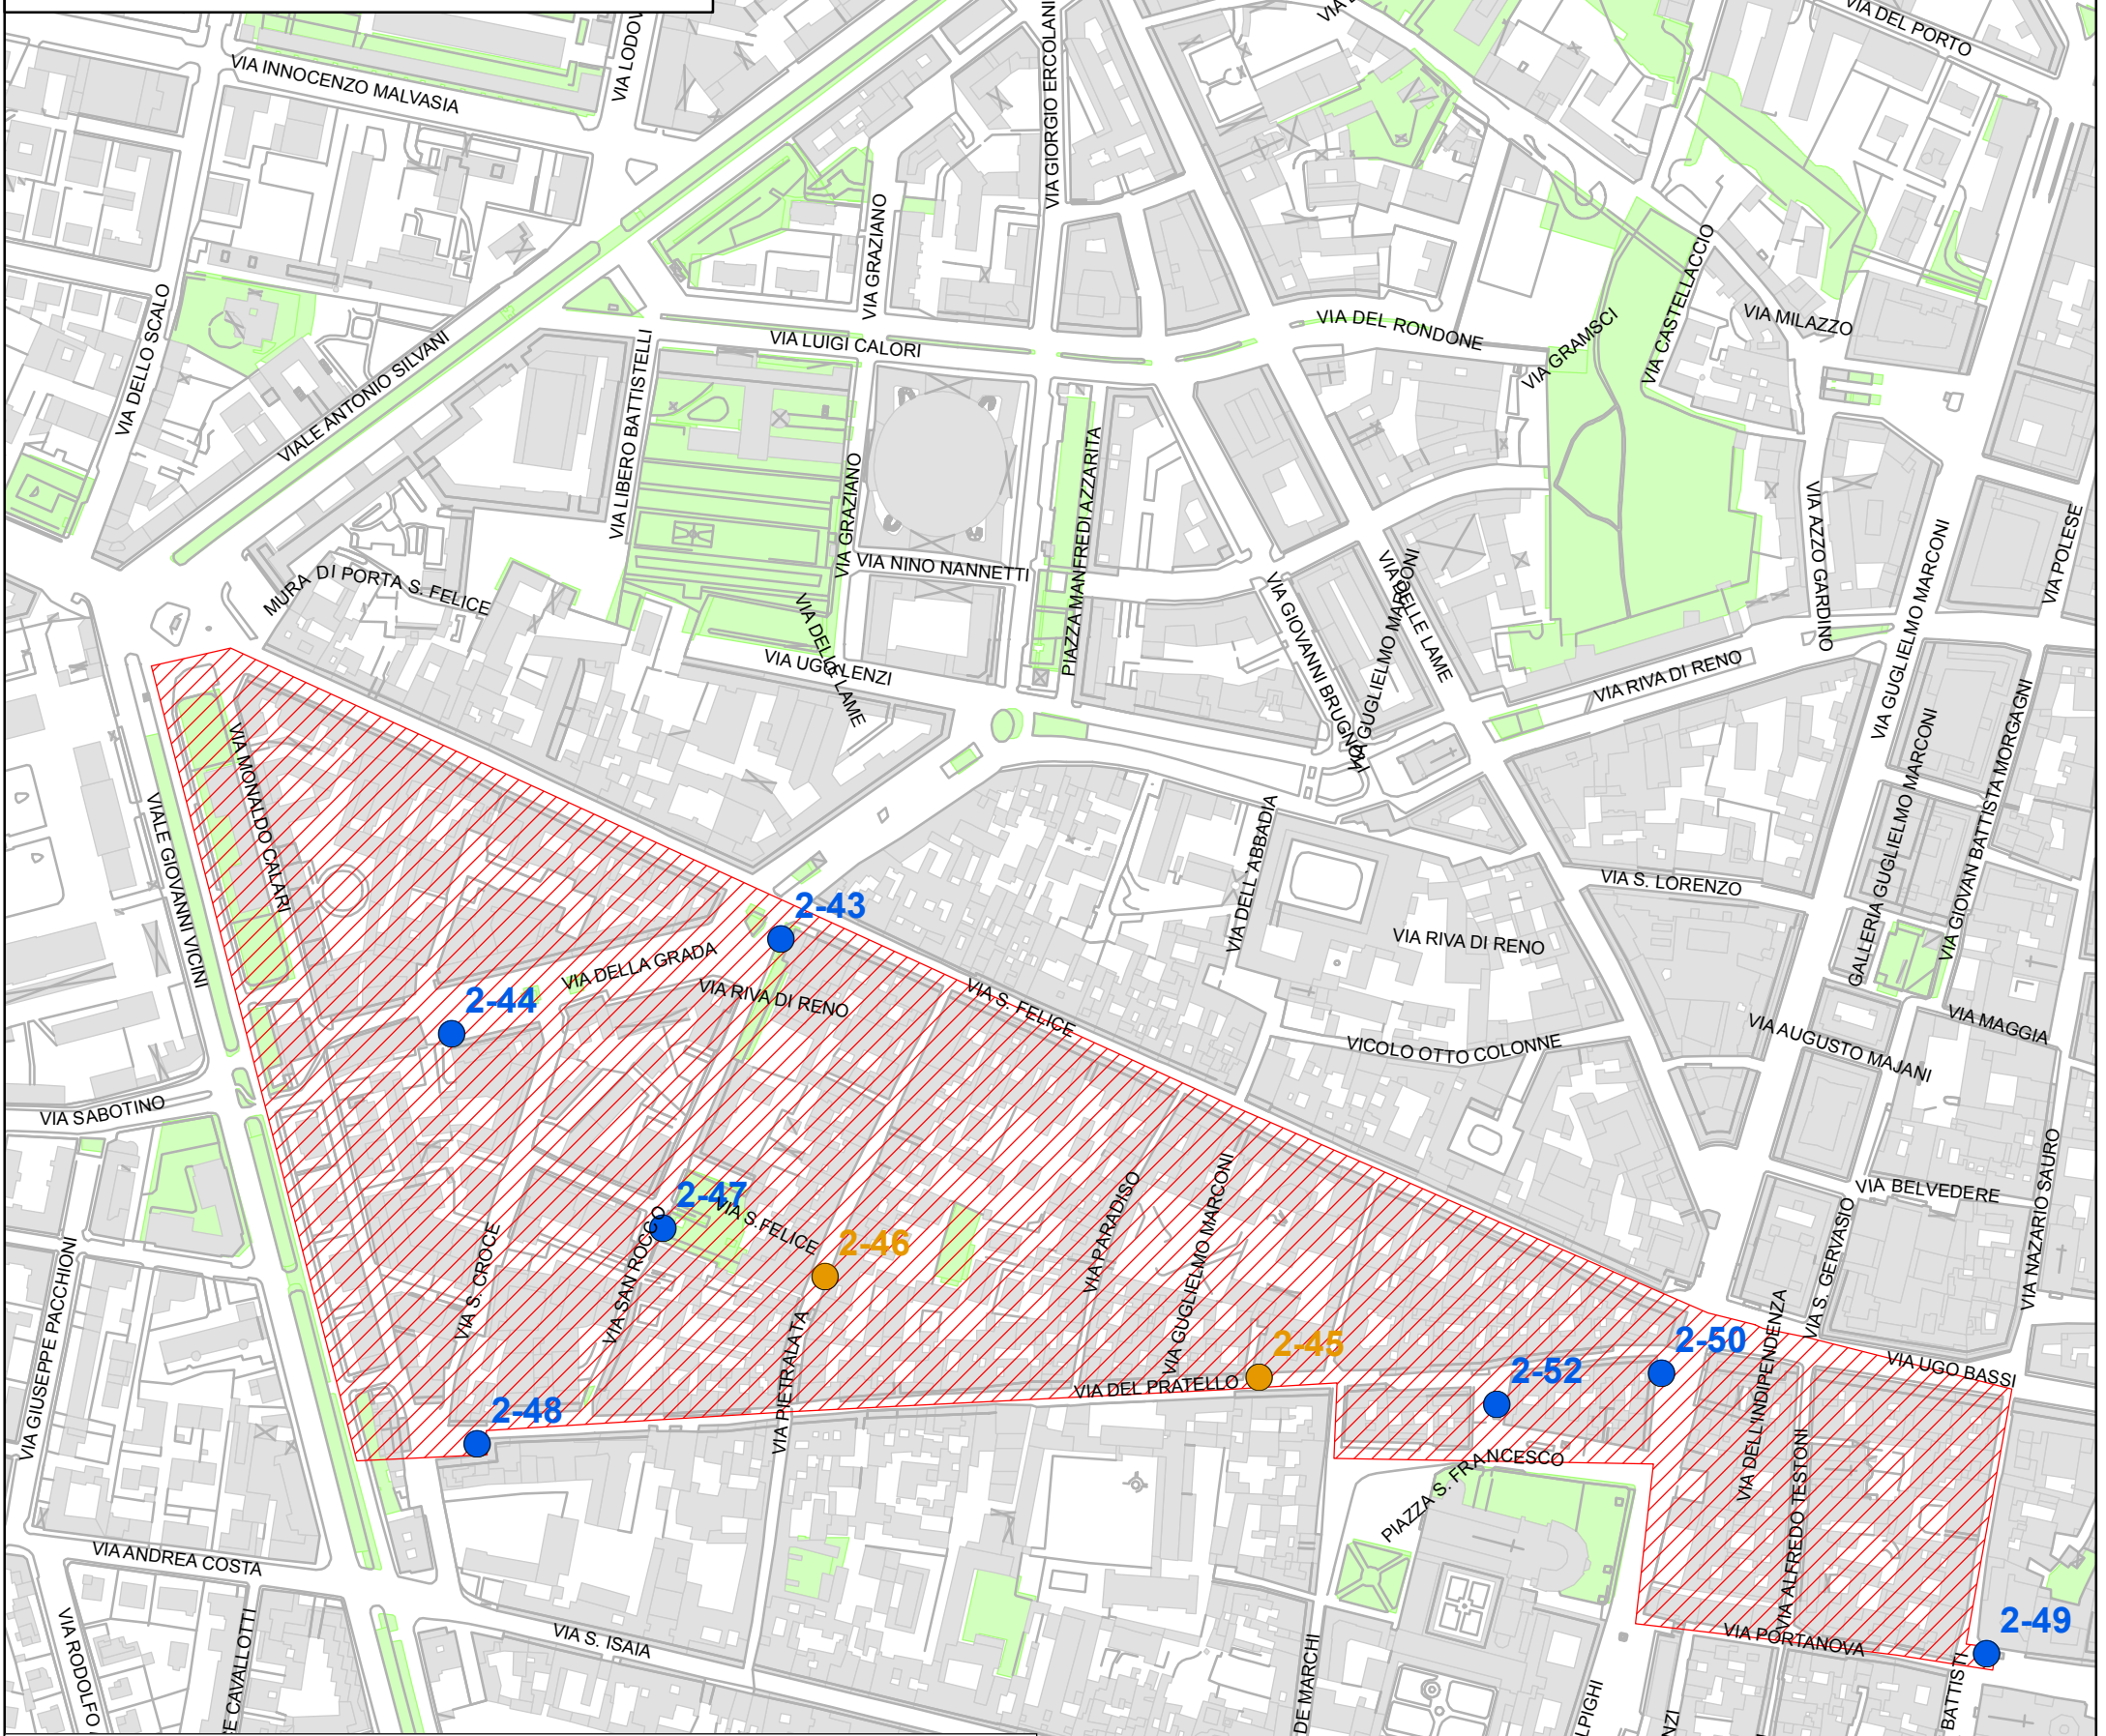

## PROGETTO CENTRO STORICO STRALCIO 2 - QUARTIERE SARAGOZZA

### INQUADRAMENTO POSTAZIONI aggiornamento gennaio 2016

#### Elenco postazioni

- 2-43, VIA DELLA GRADA angolo VIA S.FELICE
- 2-44, VIA DELLA GRADA
- 2-45, VIA DEL PRATELLO adiacenze VIA DE' COLTELLINI
- 2-46, VIA PIETRALATA
- 2-47, VIA S.ROCCO angolo VIA S.VALENTINO
- 2-48, VIA DEL PRATELLO angolo VIA CALARI
- 2-49, VIA QUATTRO NOVEMBRE angolo VIA CESARE BATTISTI
- 2-50, PIAZZA MALPIGHI angolo VIA DEL PRATELLO
- 2-52, VIA DEL PRATELLO