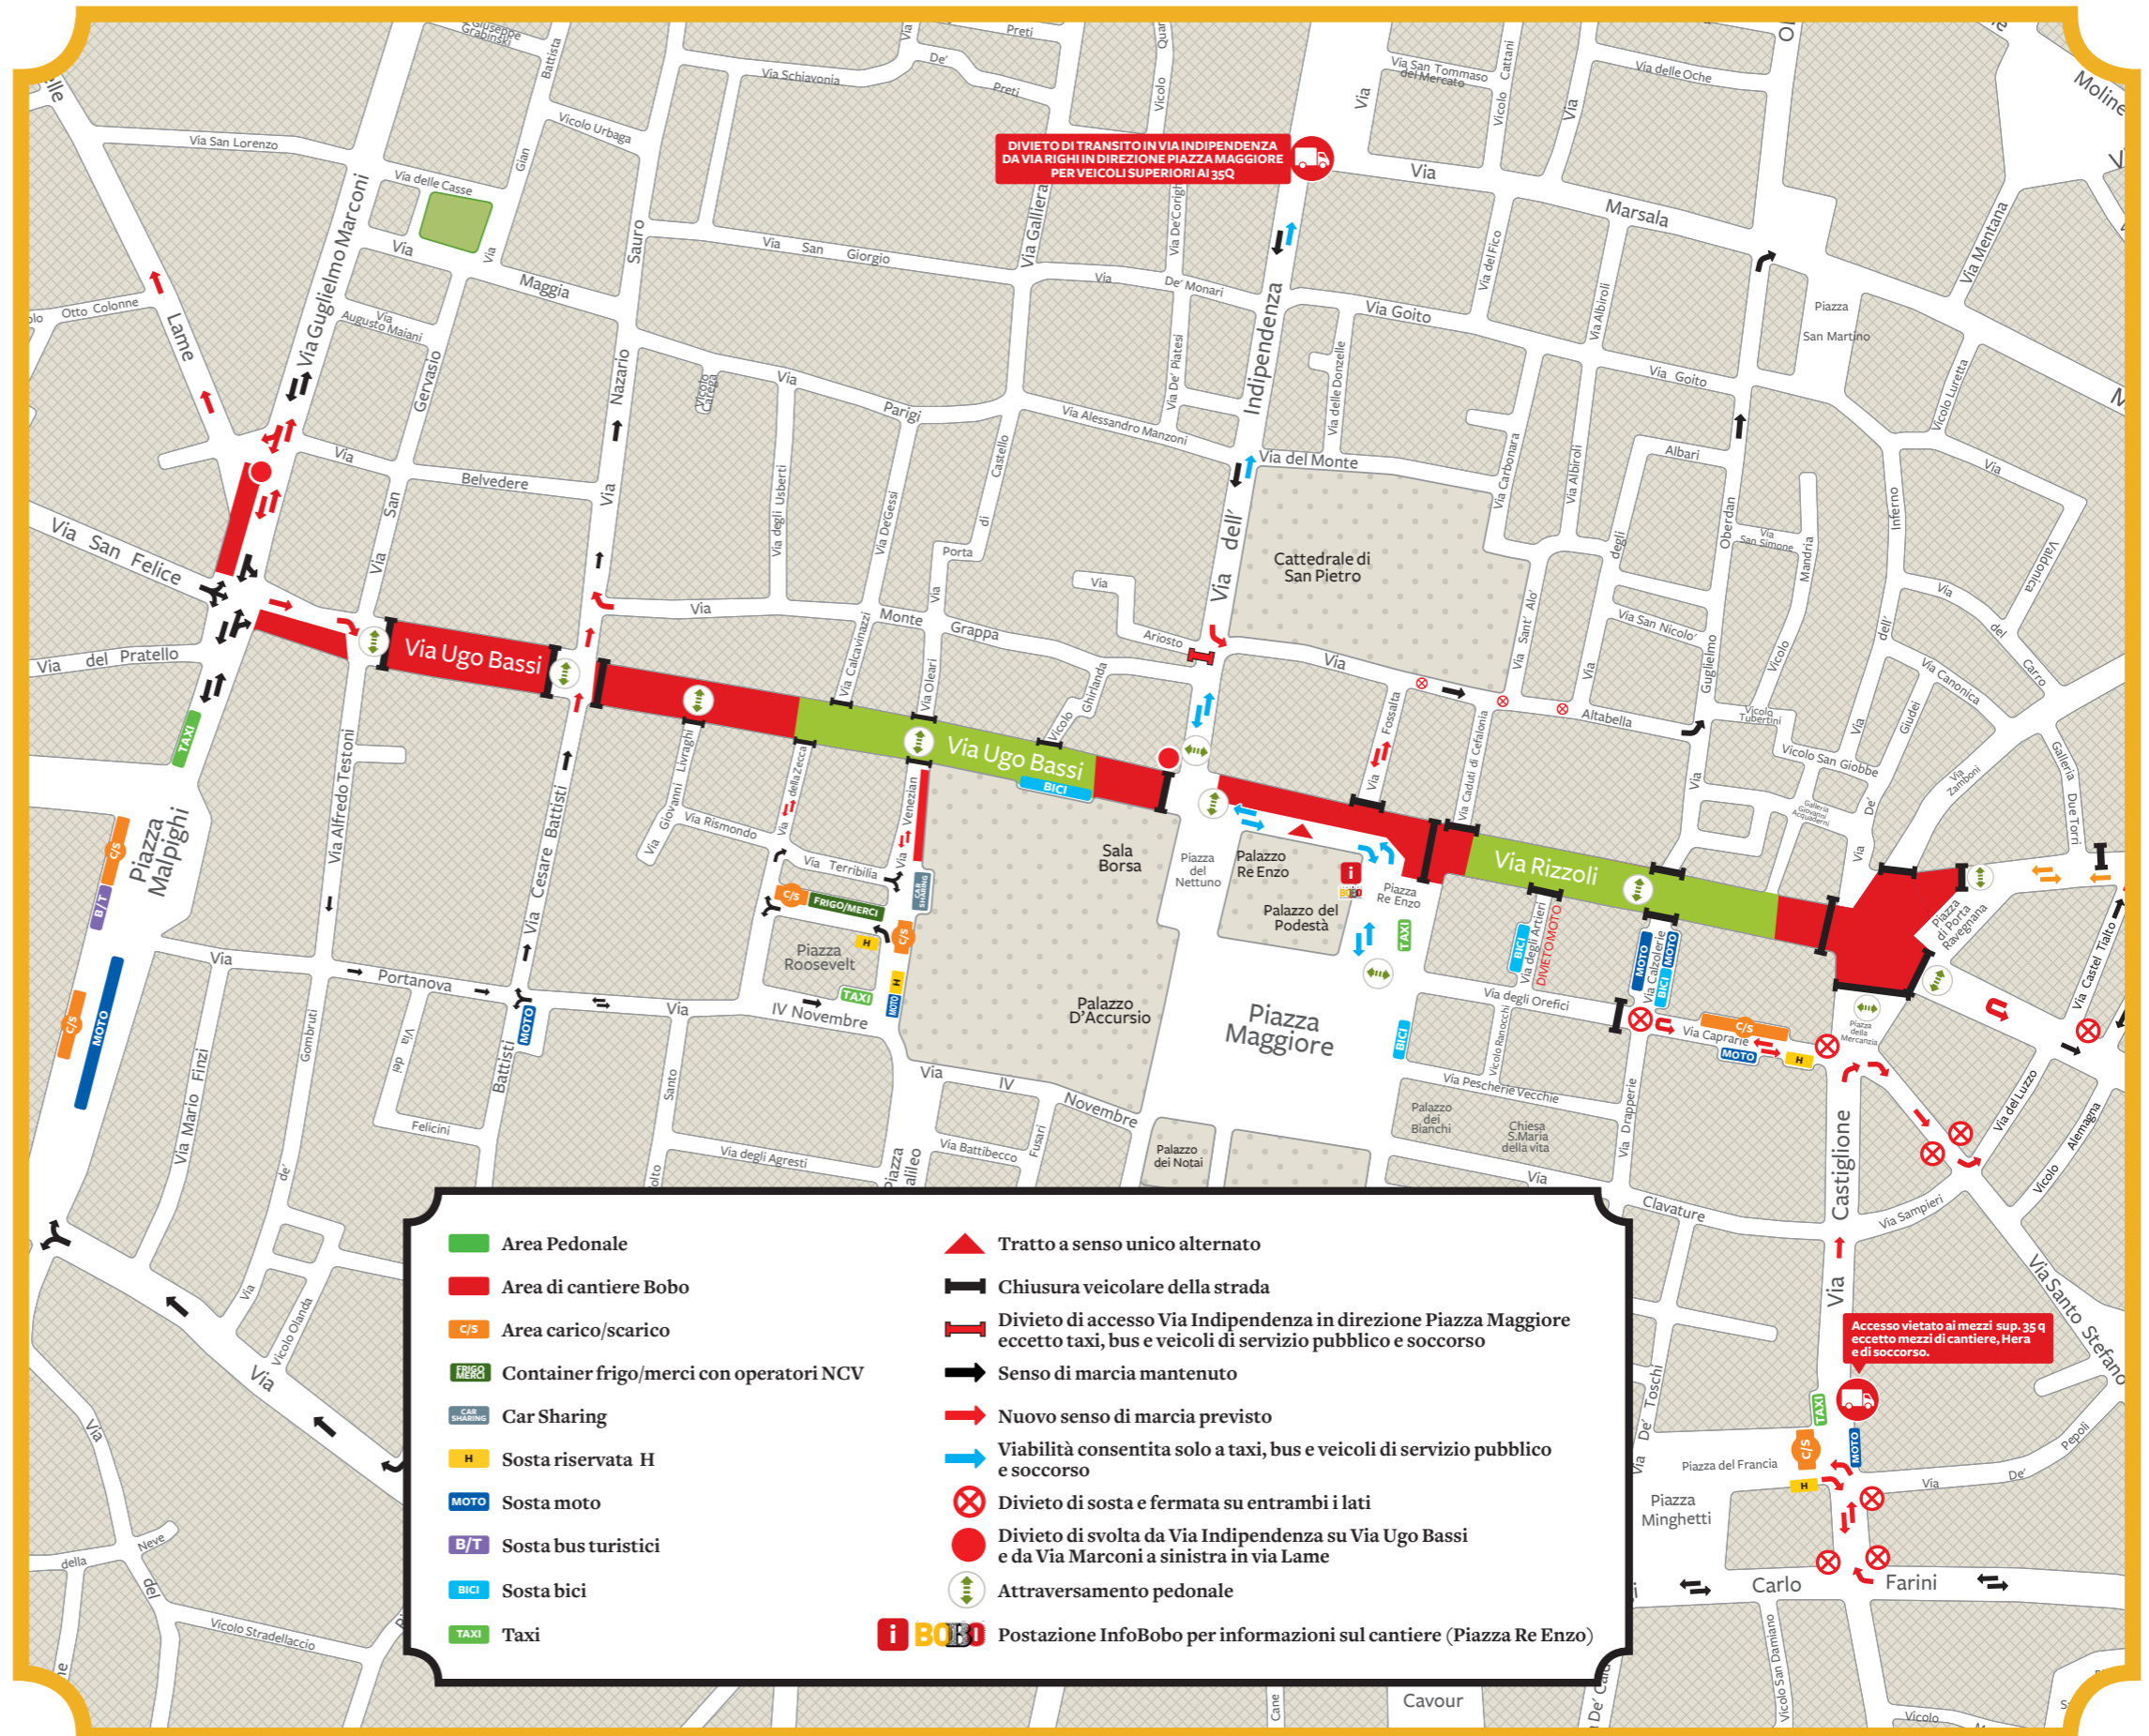

CANTIERE BOBO

BOLOGNA PER BOLOGNA

Comune di Bologna

Trasporto Passeggeri Emilia-Romagna

è Bologna

www.cantierebobo.it

numero verde: 800 03 1970

Viabilità dal 1° luglio 2015
Nuovo Cantiere Via Marconi
 e aggiornamento
Via Ugo Bassi e Via Rizzoli

Da mercoledì 1 luglio il cantiere Bobo si espande in via Marconi.

Il cantiere interesserà in questa prima fase un lato della carreggiata nel tratto fra via Lane e via San Felice.

Nel restante lato di via Marconi i veicoli potranno continuare a percorrere la strada in entrambi i sensi di marcia.

I lavori comporteranno il divieto di svolta a sinistra in via Lane per tutti i veicoli provenienti da piazza Malpighi o da via San Felice.

Comune di Bologna

Trasporto Passeggeri Emilia-Romagna

è Bologna

Cantiere Via Marconi
 Deviazioni in vigore nei
Giorni feriali
 dal 1° luglio 2015

Nella mappa sono rappresentate solo le linee soggette a deviazione interessate dalle cantierizzazioni di via Marconi.

Per maggiori informazioni sulle linee:
www.tper.it
 Call center Tper 051 290 290
 (tutti i giorni dalle 7.00 alle 20.00)