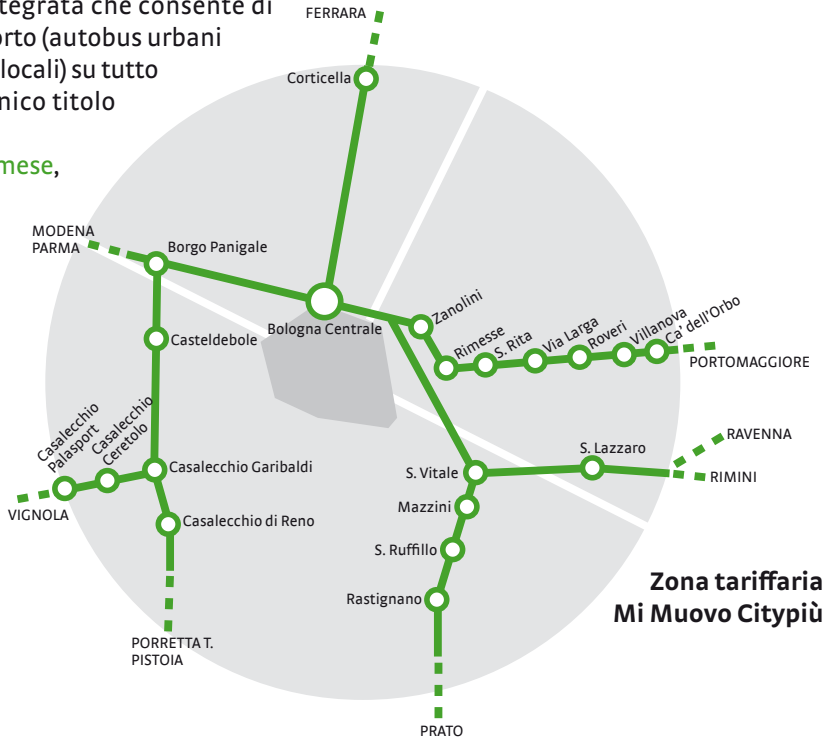

È un sistema di tariffazione integrata che consente di utilizzare diversi modi di trasporto (autobus urbani ed extraurbani, treni regionali e locali) su tutto il territorio regionale con un unico titolo di viaggio.

di viaggio.

Oltre ai già noti **Mi Muovo anno**, **Mi Muovo mese**,

Mi Muovo studenti, sono disponibili, per l'area urbana di Bologna, i nuovi titoli integrati: **Mi Muovo Citypiù anno**, **Mi Muovo Citypiù studenti**, **Mi Muovo Citypiù mese**, **Mi Muovo Citypiù ticket** che consentono di utilizzare indifferentemente il treno o il bus all'interno dell'area urbana di Bologna.

I costi dei titoli Citypiù: anno 370 €, studenti 290 €, mese 42 €, ticket 1,80 € (valido 75 minuti).

Per informazioni: www.mobilita.regione.emilia-romagna.it/mi-muovo-1/i-titoli-di-viaggio-integrati.

**Zona tariffaria
Mi Muovo Citypiù**

LEGENDA ORARI

- Interscambio con altri Servizi Ferroviari
- Servizi Ferroviari Alta Velocità
- Servizio Ferroviario Regionale
- Servizio Ferroviario Metropolitano
- Fermata Bus in stazione
- Fermata Bus sostitutivo
- Tutti i giorni, dal lunedì alla domenica (festivi compresi)
- Feriale (Lun – Ven) eccetto festivi
- Feriale (Lun – Sab) eccetto festivi
- Festivo
- Si effettua il sabato eccetto festivi
- Si effettua il sabato e i festivi
- Si effettua il sabato
- Si effettua la domenica
- Si effettua il sabato e la domenica
- **R** Treno Regionale
- **RV** Treno Regionale Veloce
- **BUS** Corsa effettuata con bus
- **IC** Treno InterCity
- **ICN** Treno InterCity Notte
- **FB** Treno FrecciaBianca
- **FR** Treno FrecciaRossa
- **FA** Treno FrecciaArgento
- **EN** Treno EuroNight
- Bike Sharing
- Treno attrezzato per il trasporto disabili
- Treno con servizio di trasporto biciclette al seguito del viaggiatore

NOTE

- Garantito in caso di sciopero
- 1 soppresso dal 1/8 al 30/8/15
- 2 giornalmente dall'1/8 al 30/8/15
- 3 soppresso dal 3/8 al 30/8/15
- 4 dal 22/12/14 al 5/1/15 e dal 3/8 al 29/8/15 ferma a Prato
- 5 soppresso il 25/4 e il 15/8/15
- 6 circola dal 24/5 al 16/8/15
- 7 dal 22/12/14 al 5/1/15 proviene da Prato
- 8 si effettua trasbordo a Roveri
- 9 circola dal 3/8 al 29/8/15
- 10 eccetto sabato
- 11 soppresso prefestivi
- 12 dal 3/8 al 29/8/15 solo il sabato
- 13 giornalmente dal 3/8 al 29/8/15
- 14 dal 3/8 al 29/8/15 anche il sabato
- 15 dal 15/6 all'11/9/15 non circola il sabato
- 16 dal 2/8 al 23/8/15 circola solo nei festivi
- 17 dal 20/6 al 30/8/15 soppresso sabato e festivi
- 18 circola dal 20/6 al 30/8/15
- 19 circola dal 5/7 al 30/8/15
- 20 soppresso dal 27/6 al 30/8/15
- 21 circola dal 27/6 al 30/8/15
- 22 circola anche il 6/4, l'1/5 e il 2/6/15; soppresso il 5/4 e il 2/5/15
- 23 circola dal 7/6 al 30/8/15
- 24 circola dal 31/5 al 30/8/15
- 25 circola dal 31/5 al 5/9/15; soppresso il 15/8/15

- 26 dal 20/6 al 30/8/15 sabato e festivi proviene da Pesaro
- 27 dal 5/7 al 5/9/15 soppresso i festivi
- 28 giornalmente dal 2/8 al 29/8/15