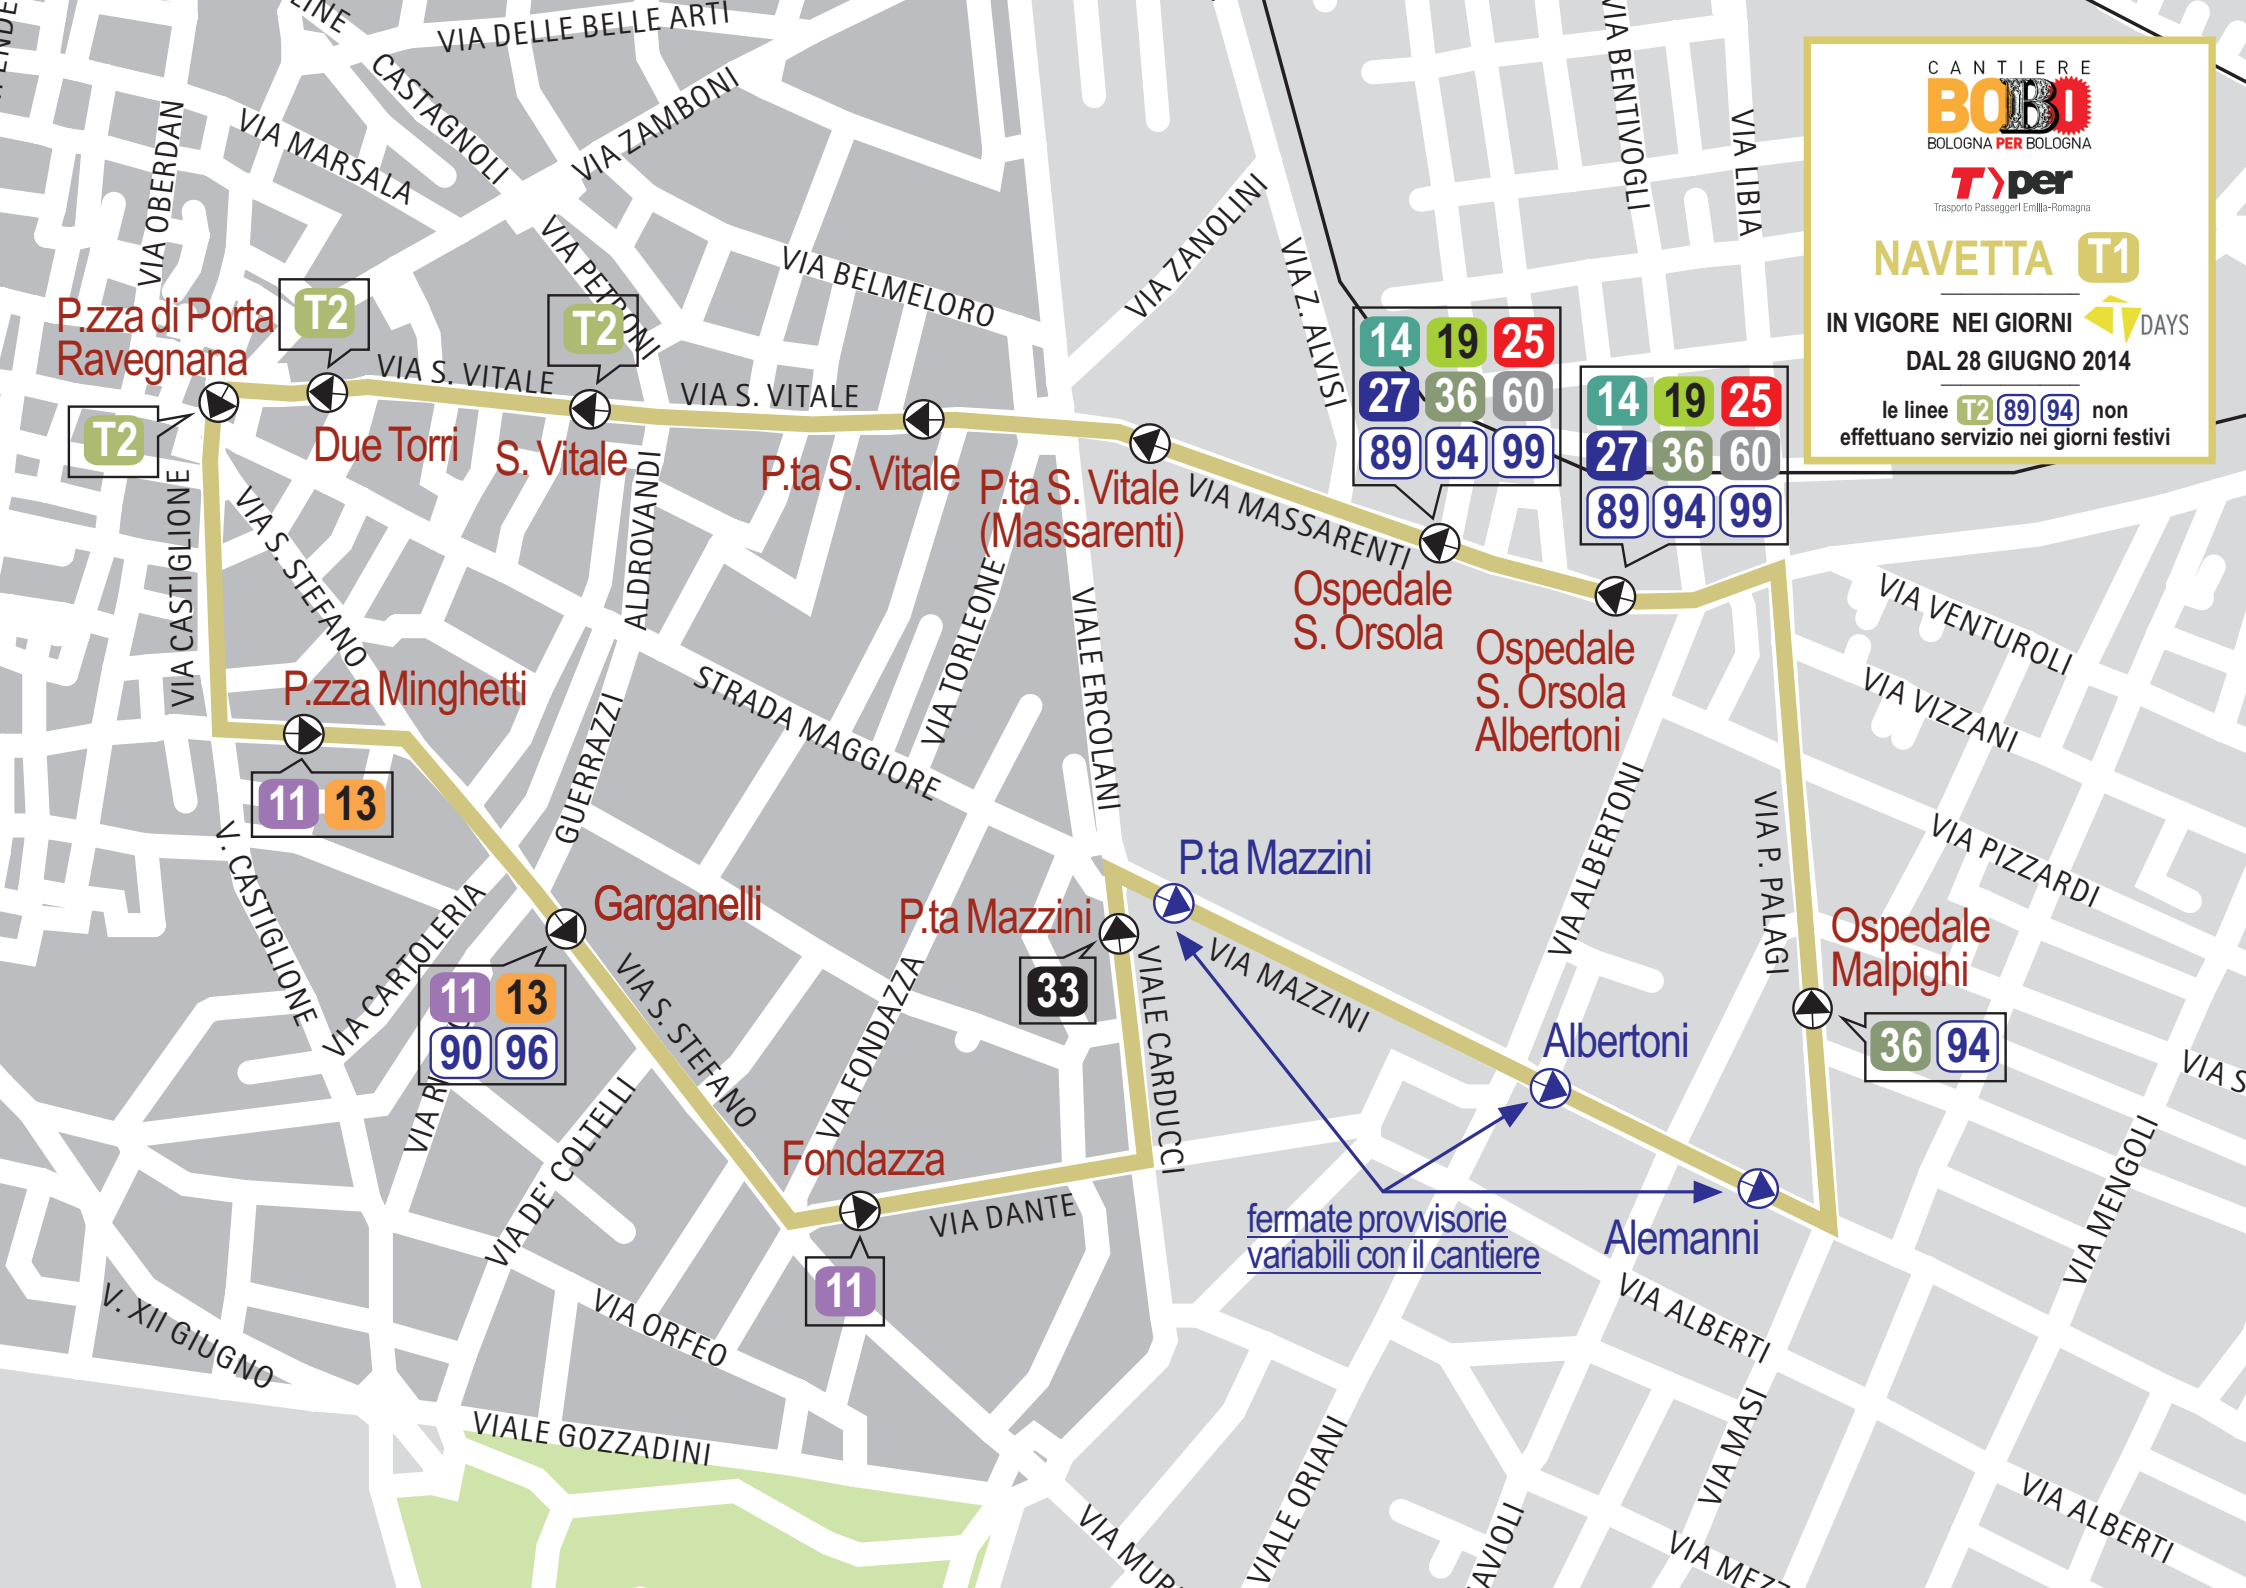

NAVETTA T1

IN VIGORE NEI GIORNI DAYS
 DAL 28 GIUGNO 2014

le linee **T2** **89** **94** non
 effettuano servizio nei giorni festivi

P.zza di Porta Ravegnana

T2

T2

Due Torri

S. Vitale

P.ta S. Vitale

P.ta S. Vitale
(Massarenti)

14 19 25
27 36 60
89 94 99

14 19 25
27 36 60
89 94 99

Ospedale
S. Orsola

Ospedale
S. Orsola
Albertoni

P.zza Minghetti

11 13

Garganelli

P.ta Mazzini

P.ta Mazzini

33

11 13
90 96

Fondazza

11

fermate provvisorie
variabili con il cantiere

Albertoni

Ospedale
Malpighi

36 94

Alemanni